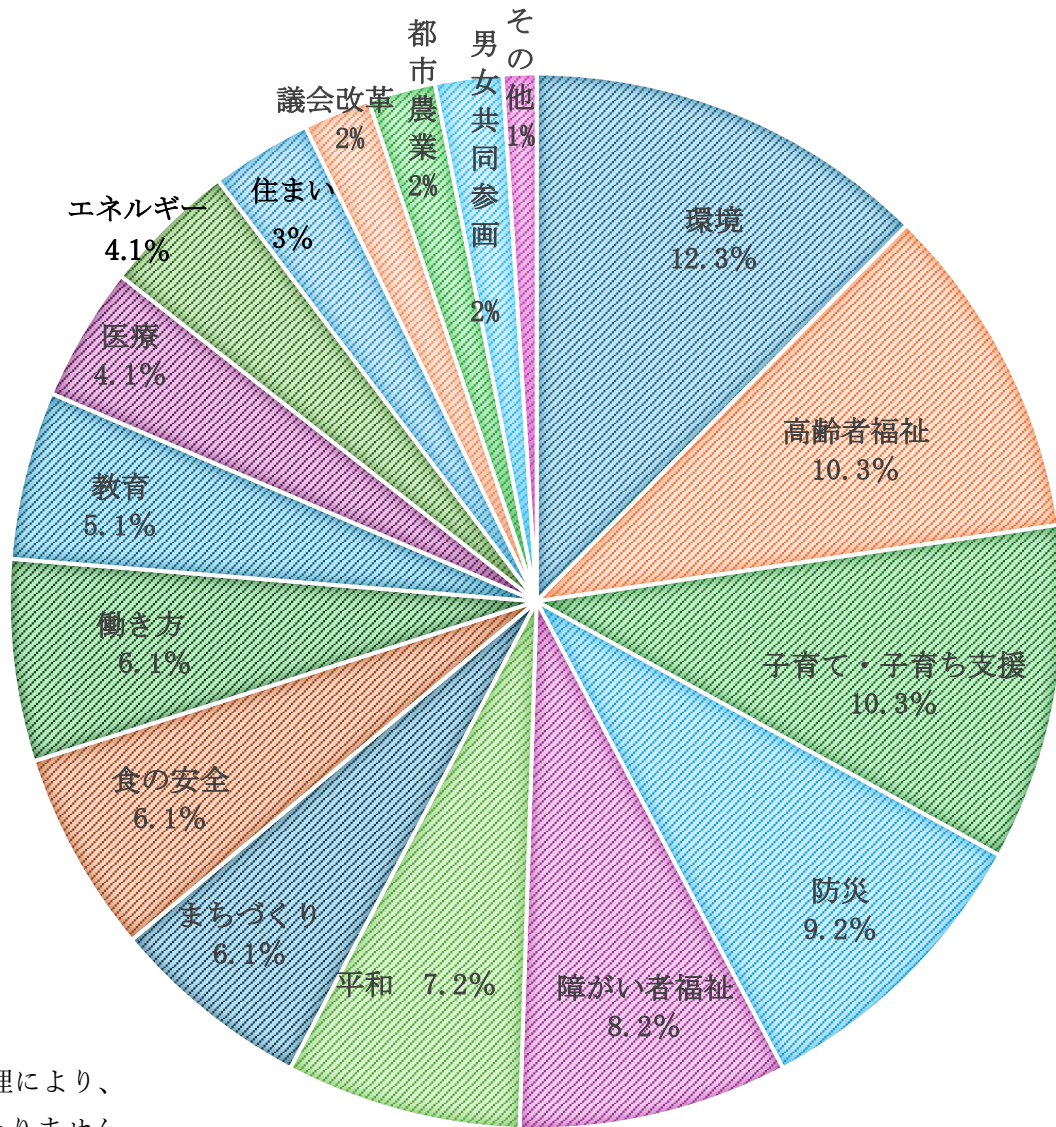

# ＜区政で一番関心のあるものは？＞

調査期間：2023年3月～2024年2月 回答数：97

注) 端数処理により、  
100%にはなりません。